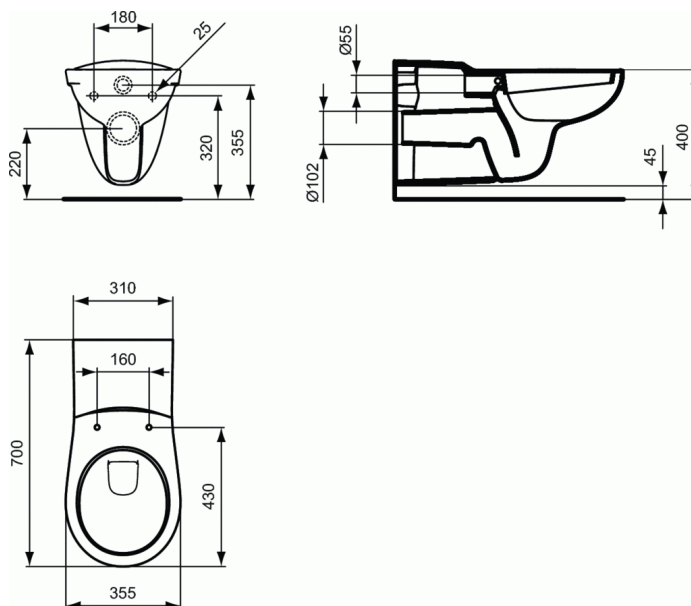

Cod produs V3404

CONTOUR 21 Vas WC suspendat

Vas WC suspendat

Contour 21 Vas WC suspendat

proiectie 70 cm

EN 997

Fara ambalaj/pe palet

Se combina cu: Teava de spalare 400x45 mm

Echipare necesara:

- Capac cu fixare superioara (doar pentru S307601) S4065xx
- Colac fara capac cu fixare superioara (pentru S307601, S307701, S307801) S4066xx
- Capac vas WC, din duroplast, cu balamale din otel inoxidabil (pentru V340401) VV300601

Optionale recomandate:

- Teava de spalare 400 x 45 mm K836167

PRODUSE NECESARE

Adaptor pentru alimentare

K8361

FINISAJ*

01

* 01 = Alb European